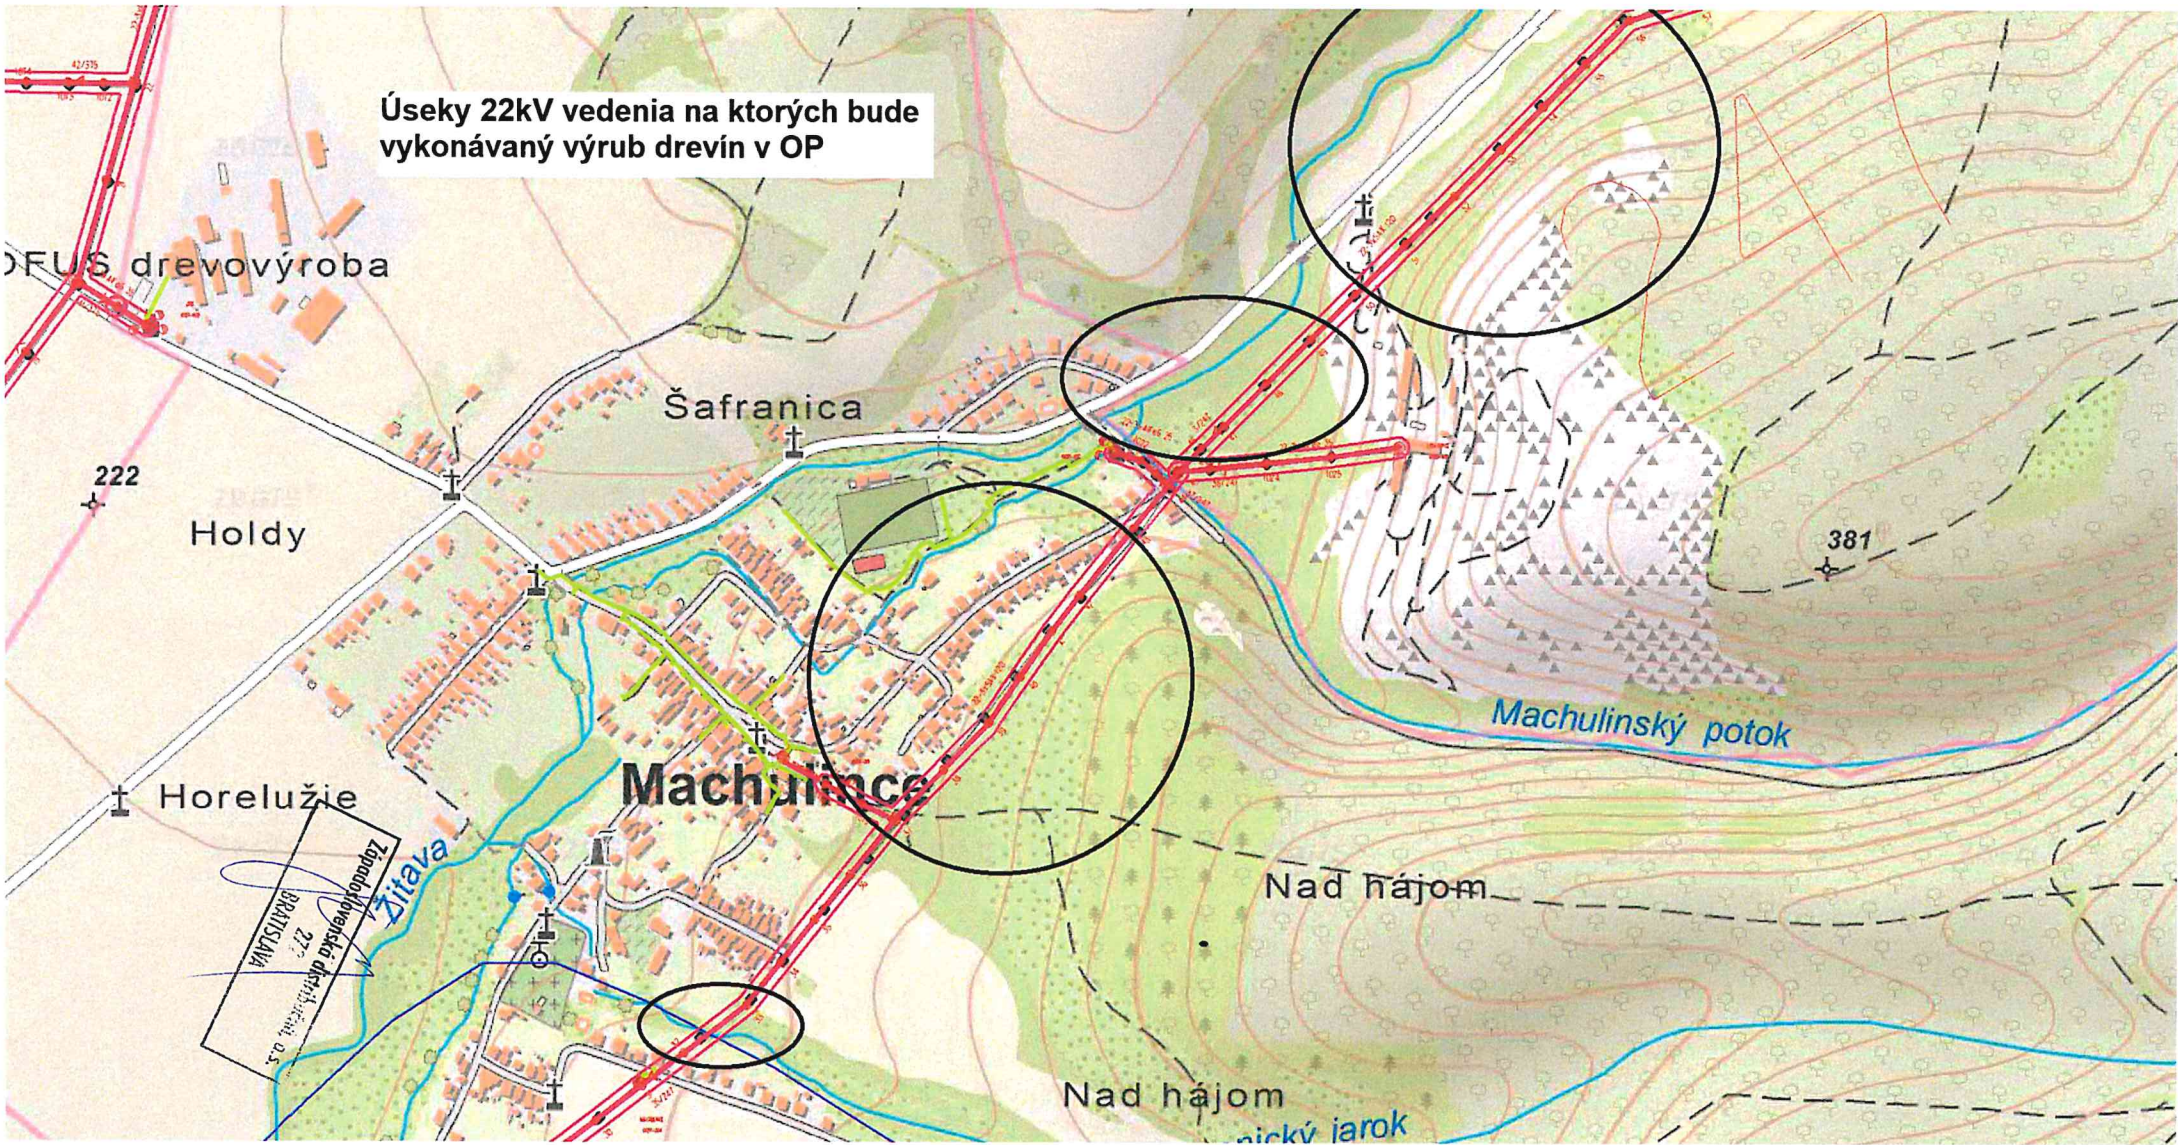

Úseky 22kV vedenia na ktorých bude vykonávaný výrub drevín v OP

DFUS drevovýroba

222

Holdy

Šafranica

381

Machulinský potok

Horelužie

Machulince

Nad hájom

Nad hájom

nický jarok

Západokarpatská distribučná spoločnosť, a.s.
BHANSKÁ 277